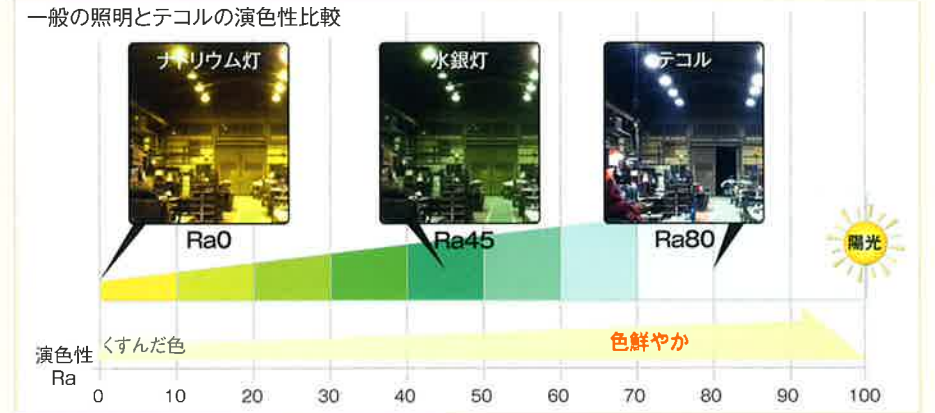

テコル シリーズ

製品仕様

屋内用 高天井モデル

消費電力		120w	150w	200w	250w
入力電圧	200V	○	○	○	○
全光束 (lm)	P/E型ランプ	9000	11250	15000	
	H/HY型ランプ		12000	16000	20000
目視感度 (lm)	P/E型ランプ	17980	22478	29970	
	H/HY型ランプ		23976	31968	39960
高天井型	GC101	○	○	○	○
	GC07	○	○	○	○
投光器型	TG01-L	○	○	○	○
	TG01-M	○	○	○	○
両用型	SD101	○	○	○	○
	TG02	○	○	○	○

※消費電力は実際に使用する際には±10%程度誤差があります。 ※目視感度照度は人の目が実際に感じる明るさを指します。 ※入力電圧100V/100~200Vフリーの製品はオプションとなります。対応製品は最大150wまでとなります。
※色温度は5000Kが標準色でそれ以外の6500K/4000K/3500K/3000K/2700Kの色はオプションとなります。

屋内外用 投光器モデル

屋内外用 高天井・投光器両用モデル

共通仕様	
定格寿命	60,000時間
周波数	250kHz
力率	0.96以上
演色性	Ra≥80
色温度	5000K
動作環境	-30℃~+50℃
【サイズ】	【重量】
φ550×450	7.1kg
φ490×510	6.5kg
φ580×460	7.5kg
φ480×435	7.1kg
705×350×280	10.1kg
435×449×203	3.6kg
【備考】	IP65対応

作業者のための照明

正確な仕事

自然光に近い光は、色の判別が必要な作業に真価を発揮。