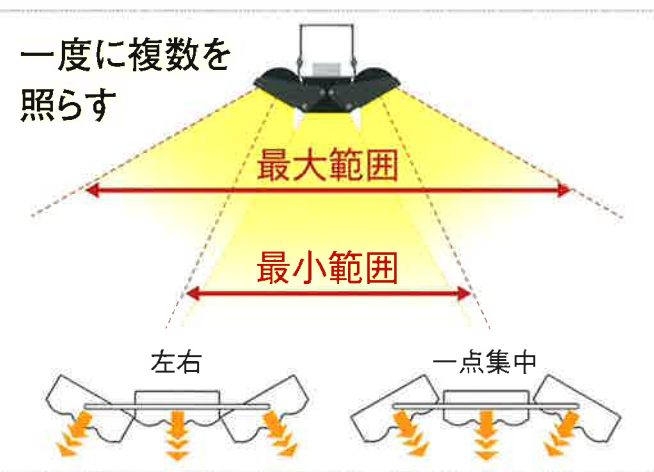

高天井専用無電極ランプ

取付け高

10m以下

光の質

取付け推奨場所

- 均一でやさしい光
- 作業性重視
- 検査場
- 塗装場
- 細かい作業
- 正確な色が必要な作業

Tecol

テコルシリーズ

自由に角度を変えて 自在に照らす

Eye-FLXは小さな照明(コア)の集合体、各コアを動かし自由自在に場所を照らす。

作業性第一の光の質 眼にやさしい照明

光が眼に入っても作業に影響なし、ストレス無しの理想の工場・倉庫用照明。

光の方向調整

熱を出さない、熱をにがす

ギラつきなしの作業照明

テコルの光を直視しても残像無し。眼の弱い方でも安心の照明。