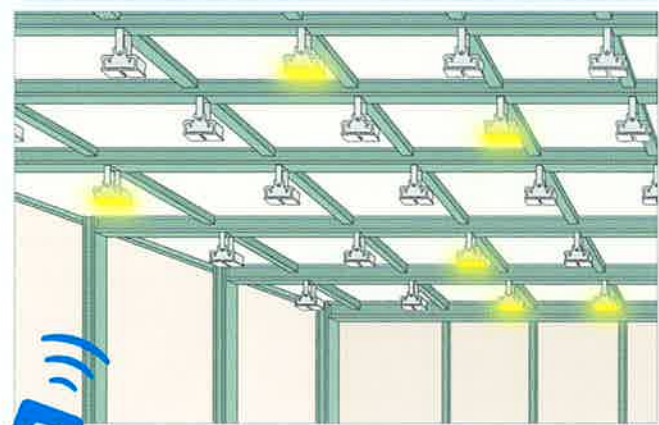

1つのレンズで4つの素子をコントロール

LED素子の光を1つのレンズに集中することで、光を効果的にコントロール。

調光に特化

リモコンひとつで必要な光を必要な場所へ。

配線工事不要でランプの配置自由自在

リモコンで...

- 必要な場所のランプだけをつける
- 光の強さを0~100%に調整
- 全ランプをON/OFFできる

アイ・フレックス シリーズ