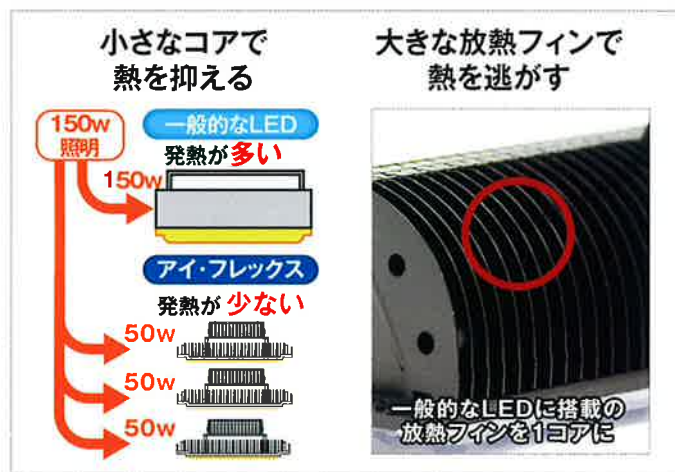

自由に角度を変えて 自在に照らす

Eye-FLXは小さな照明(コア)の集合体、各コアを動かし自由自在に場所を照らす。

作業性第一の光の質 眼にやさしい照明

光が眼に入っても作業に影響なし、ストレス無しの理想の工場・倉庫用照明。

光の方向調整

熱を出さない、熱をにがす

ギラつきなしの作業照明

テコルの光を直視しても残像無し。眼の弱い方でも安心の照明。

乱反射が少ない照明

テコルは面で発光する照明。乱反射が少なく、凹凸までもはっきり見える。

工場・倉庫専

高温環境に
耐えられる頑丈さ

ホコリやミスト等の環境下でも
変わらない冷却性能

門の照明とは

作業に必要な
高演色と拡散性の光

故障時の
メンテナンスが簡単