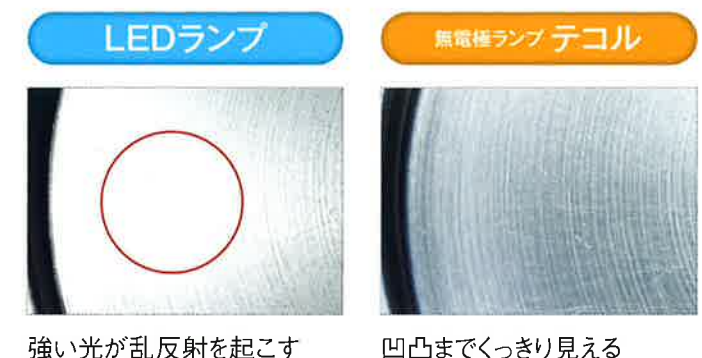

自由に角度を変えて 自在に照らす

Eye-FLXは小さな照明(コア)の集合体、各コアを動かし自由自在に場所を照らす。

作業性第一の光の質 眼にやさしい照明

光が眼に入っても作業に影響なし、ストレス無しの理想の工場・倉庫用照明。

光の方向調整

熱を出さない、熱をにがす

ギラつきなしの作業照明

テコルの光を直視しても残像無し。眼の弱い方でも安心の照明。

乱反射が少ない照明

テコルは面で発光する照明。乱反射が少なく、凹凸までもはっきり見える。

工場・倉庫専

高温環境に
耐えられる頑丈さ

ホコリやミスト等の環境下でも
変わらない冷却性能

門の照明とは

作業に必要な
高演色と拡散性の光

故障時の
メンテナンスが簡単