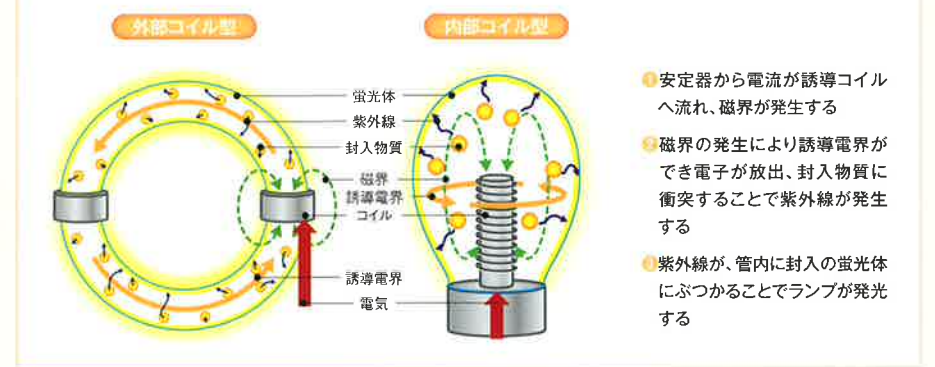

テコル シリーズ

製品仕様

屋内用 高天井モデル

消費電力		120w	150w	200w	250w
入力電圧	200V	○	○	○	○
全光束 (lm)	P/E型ランプ	9000	11250	15000	
	H/HY型ランプ		12000	16000	20000
目視感度 (lm)	P/E型ランプ	17980	22478	29970	
	H/HY型ランプ		23976	31968	39960
高天井型	GC101	○	○	○	○
	GC07	○	○	○	○
投光器型	TG01-L	○	○	○	○
	TG01-M	○	○	○	○
両用型	SD101	○	○	○	○
	TG02	○	○	○	○

※消費電力は実際に使用する際には±10%程度誤差があります。 ※目視感度照度は人の目が実際に感じる明るさを指します。 ※入力電圧100V/100~200Vフリーの製品はオプションとなります。対応製品は最大150wまでとなります。
※色温度は5000Kが標準色でそれ以外の6500K/4000K/3500K/3000K/2700Kの色はオプションとなります。

屋内外用 投光器モデル

屋内外用 高天井・投光器両用モデル

共通仕様	
定格寿命	60,000時間
周波数	250kHz
力率	0.96以上
演色性	Ra≥80
色温度	5000K
動作環境	-30℃~+50℃
【サイズ】	【重量】
φ550×450	7.1kg
φ490×510	6.5kg
φ580×460	7.5kg
φ480×435	7.1kg
705×350×280	10.1kg
435×449×203	3.6kg
【備考】	IP65対応

作業者のための照明

正確な仕事

自然光に近い光は、色の判別が必要な作業に真価を発揮。

安全な作業のために

空間全体を照らし、作業に邪魔な影が少なくなる。

理想の作業環境

低発熱

即時点灯

事務所・低天井用 アイソフト シリーズ

付替簡単な高性能レフ型LED

手元や低天井、野外にと手軽に使える口金タイプのLED

発光効率 160lm/w

高性能LED素子搭載で、発光効率160lm/wと演色性Ra75は国内最高クラス[※]

※2017年12月自社調べ

代替え対応ランプ レフ電球300形/500形

バラストレス水銀灯300形

品番	消費電力	全光束	発光効率	配光角	口金	重量
L160-RF32w	32w	5120lm	160lm/w	180°	E39	8.20g

取付け方法

目に優しい光と省エネの直管蛍光灯型LED照明

独自の反射板と拡散カバーで広がりのある自然な光のLED

国内トップクラスの効率が省エネと明るさを両立! Eye Soft モデル178シリーズ

品番	消費電力	全光束	発光効率	配光角	電源	口金
40形サイズ	L178-40-129w	12.9w	2300lm	178lm/w	300°	内蔵(片側給電)
	L176-40-159w	15.9w	2800lm	176lm/w	300°	内蔵(片側給電)
20形サイズ	L165-20-82w	8.2w	1350lm	165lm/w	210°	内蔵(片側給電)
	L176-110-318w	31.8w	5600lm	176lm/w	210°	内蔵(両側給電)

演色性 Ra95 限りなく太陽光に近い色再現性 精密な検査場で必要な超高演色モデル

品番	消費電力	全光束	発光効率	配光角	電源	口金
L104-40-220w	22w	2300lm	104lm/w	300°	内蔵(片側給電)	G13

無電極ランプの原理