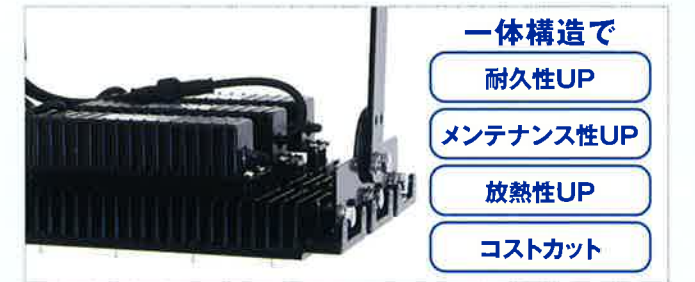

低価格に特化

性能を落とさずに

極力、構造を単純化することで、低価格を実現したモデル。

一体成形で単純構造

一体構造で従来モデルに比べ、部品点数を80%カット。耐久性とメンテナンス性をアップしています。

一体構造で

耐久性UP

メンテナンス性UP