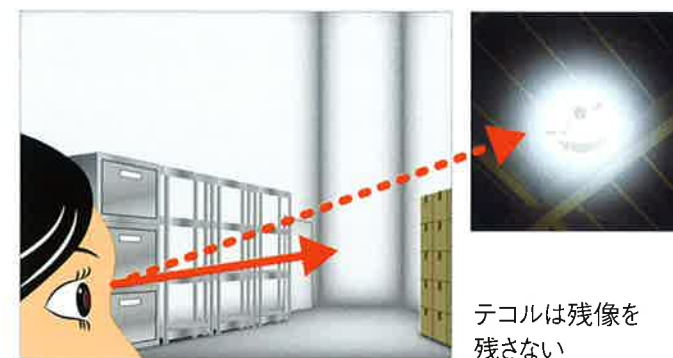

自由に角度を変えて 自在に照らす

Eye-FLXは小さな照明(コア)の集合体、各コアを動かし自由自在に場所を照らす。

作業性第一の光の質 眼にやさしい照明

光が眼に入っても作業に影響なし、ストレス無しの理想の工場・倉庫用照明。

光の方向調整

熱を出さない、熱をにがす

ギラつきなしの作業照明

テコルの光を直視しても残像無し。眼の弱い方でも安心の照明。

乱反射が少ない照明

テコルは面で発光する照明。乱反射が少なく、凹凸までもはっきり見える。

工場・倉庫専

高温環境に
耐えられる頑丈さ

ホコリやミスト等の環境下でも
変わらない冷却性能

門の照明とは

作業に必要な
高演色と拡散性の光

故障時の
メンテナンスが簡単